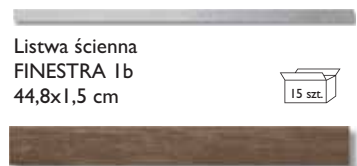

Płytki ścienna  
DORADO brąz  
44,8x22,3 cm

Płytki ścienna  
DORADO beż STR  
44,8x22,3 cm

Obraz ścienny dwuelementowy  
DORADO beż  
44,8x44,8 cm

Listwa ścienna  
DORADO beż  
44,8x7,1 cm

Płytki gresowa  
DORADO beż  
45x45 cm