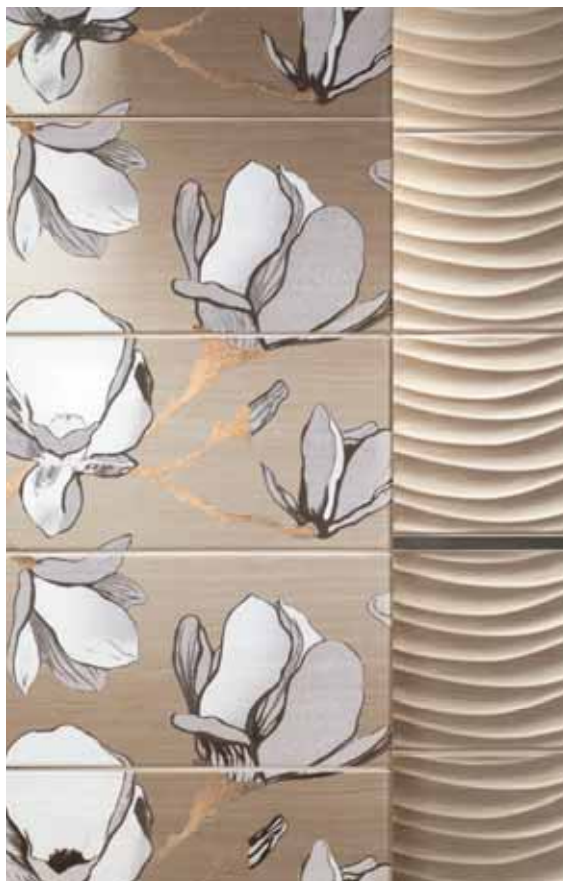

Mozaika ścienna  
ACERIA szara  
30x30 cm

Listwa ścienna  
ACERIA Steel 8  
44,8x1,5 cm

Płytkę gresową  
ACERIA krem