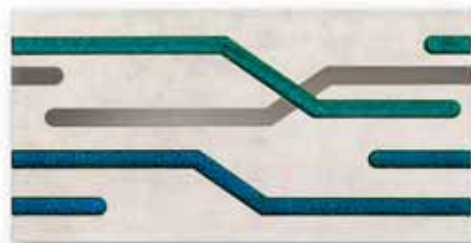

Płytki ścienna  
SHAROX grey  
60,8x30,8 cm

Płytki ścienna  
SHAROX graphite  
60,8x30,8 cm

Dekoracja ścienna  
SHAROX lines grey  
60,8x30,8 cm

Listwa ścienna  
SHAROX graphite  
60,8x2,3 cm

Listwa ścienna  
SHAROX green  
60,8x2,3 cm