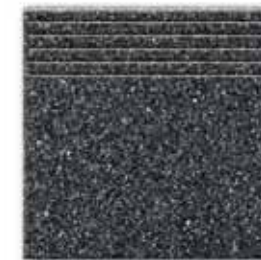

Stopnica
TARTAN 5
33,3x33,3 cm