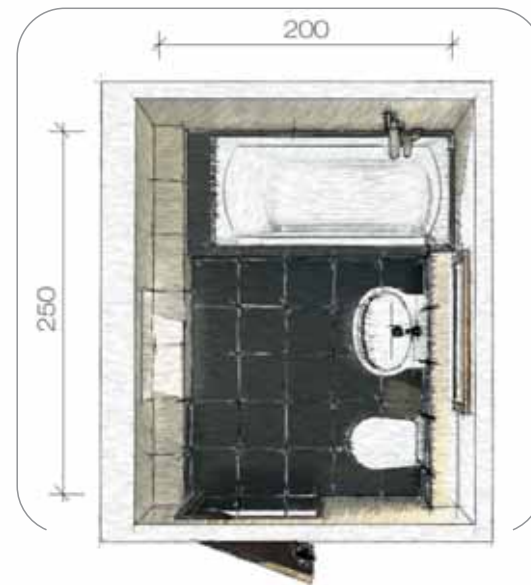

- przykład łazienki zaprojektowanej w kolekcji Toscana