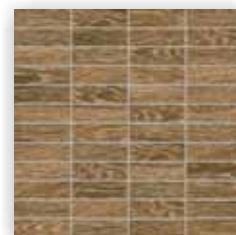

Mozaika ścienna prostokątna
Rubra wood
298x298 mm

Nr art. 813183