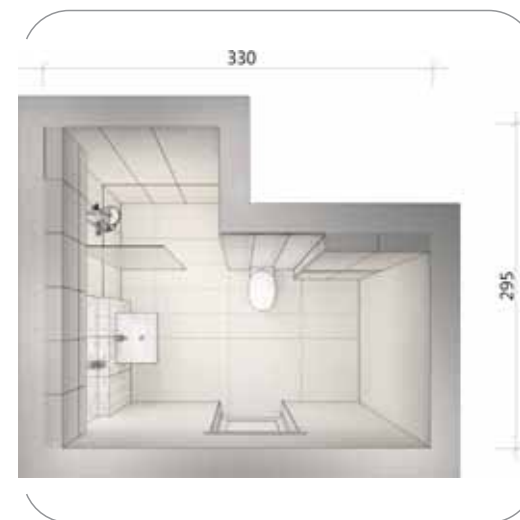

■ przykład łazienki zaprojektowanej w kolekcji Biel