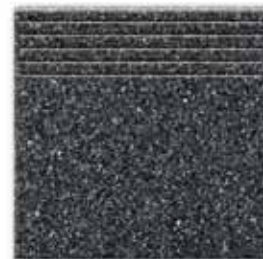

Stopnica
Eterno czarna
333x333 mm
Nr art. 69125