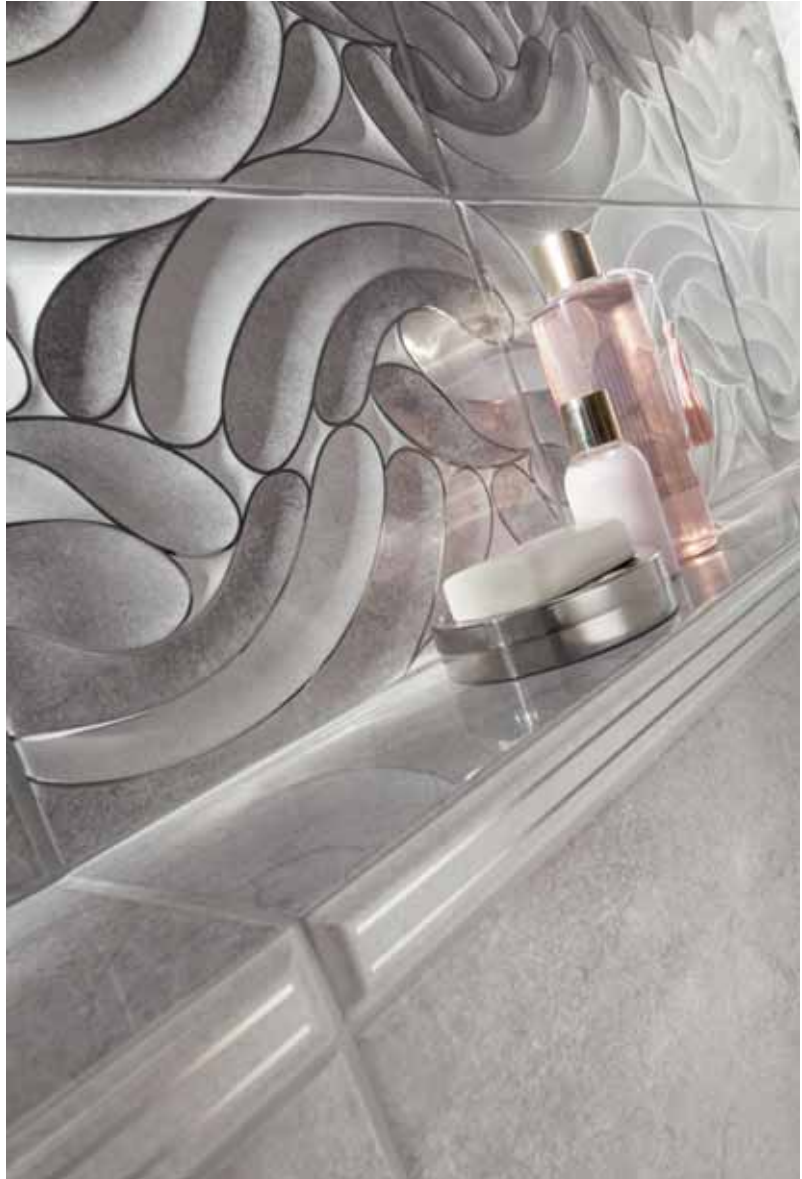

Płytki podłogowa  
**Madeira brown STR**  
450x450 mm

360 x 250

# ZELANDIA

tylko w

**BRICO** MARCHE

Układanka w tonacji szarości.  
Łazienkowej przestrzeni uroku  
dodają dekory z finezyjnym  
rysunkiem podkreślone  
dotatkowo strukturą o tym  
samym kształcie.

Płytki ścienna  
**Zelandia grey**  
360x250 mm