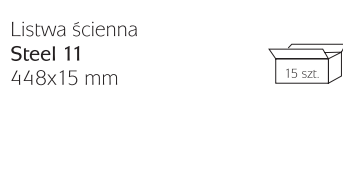

Płytki ścienna  
**Femme white**  
448x223 mm

Płytki ścienna  
**Femme grey**  
448x223 mm

Płytki ścienna  
**Femme white STR**  
448x223 mm

Płytki ścienna  
**Femme pattern**  
448x223 mm

Listwa ścienna  
**Femme white STR**  
448x48 mm