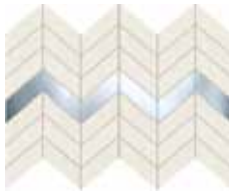

Płytki ścienna  
**Joy szara STR**  
448x223 mm

Dekor ścienny  
**Biel Diamond**  
448x223 mm

Dekor ścienny  
**Biel Point**  
448x223 mm

Listwa ścienna  
**Steel 11**  
448x15 mm

Mozaika ścienna  
**Biel**  
298x246 mm