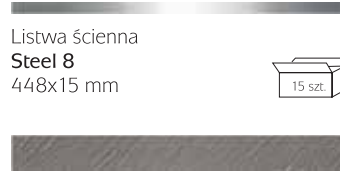

Listwa ścienna
Tapis graphite
448x47 mm