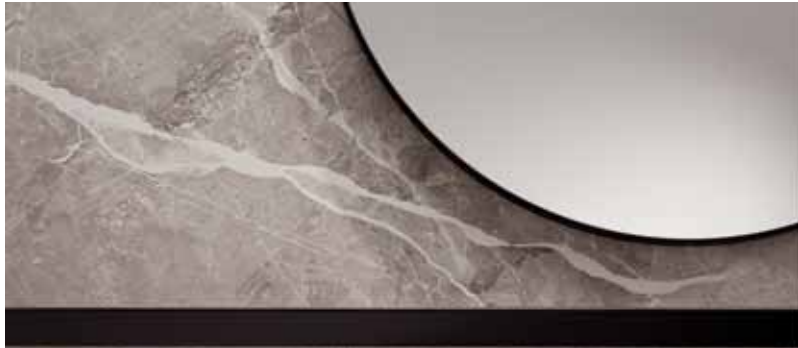

VERUNO

Dynamiczna i odważna grafika kamienia w większym formacie, w tonacji szarości i grafitu. Uzupełniona o ciepło neutralnej bieli i jasnego drewna. Czarne dodatki stworzą klimat, tyleż elegancki, co lekko industrialny.