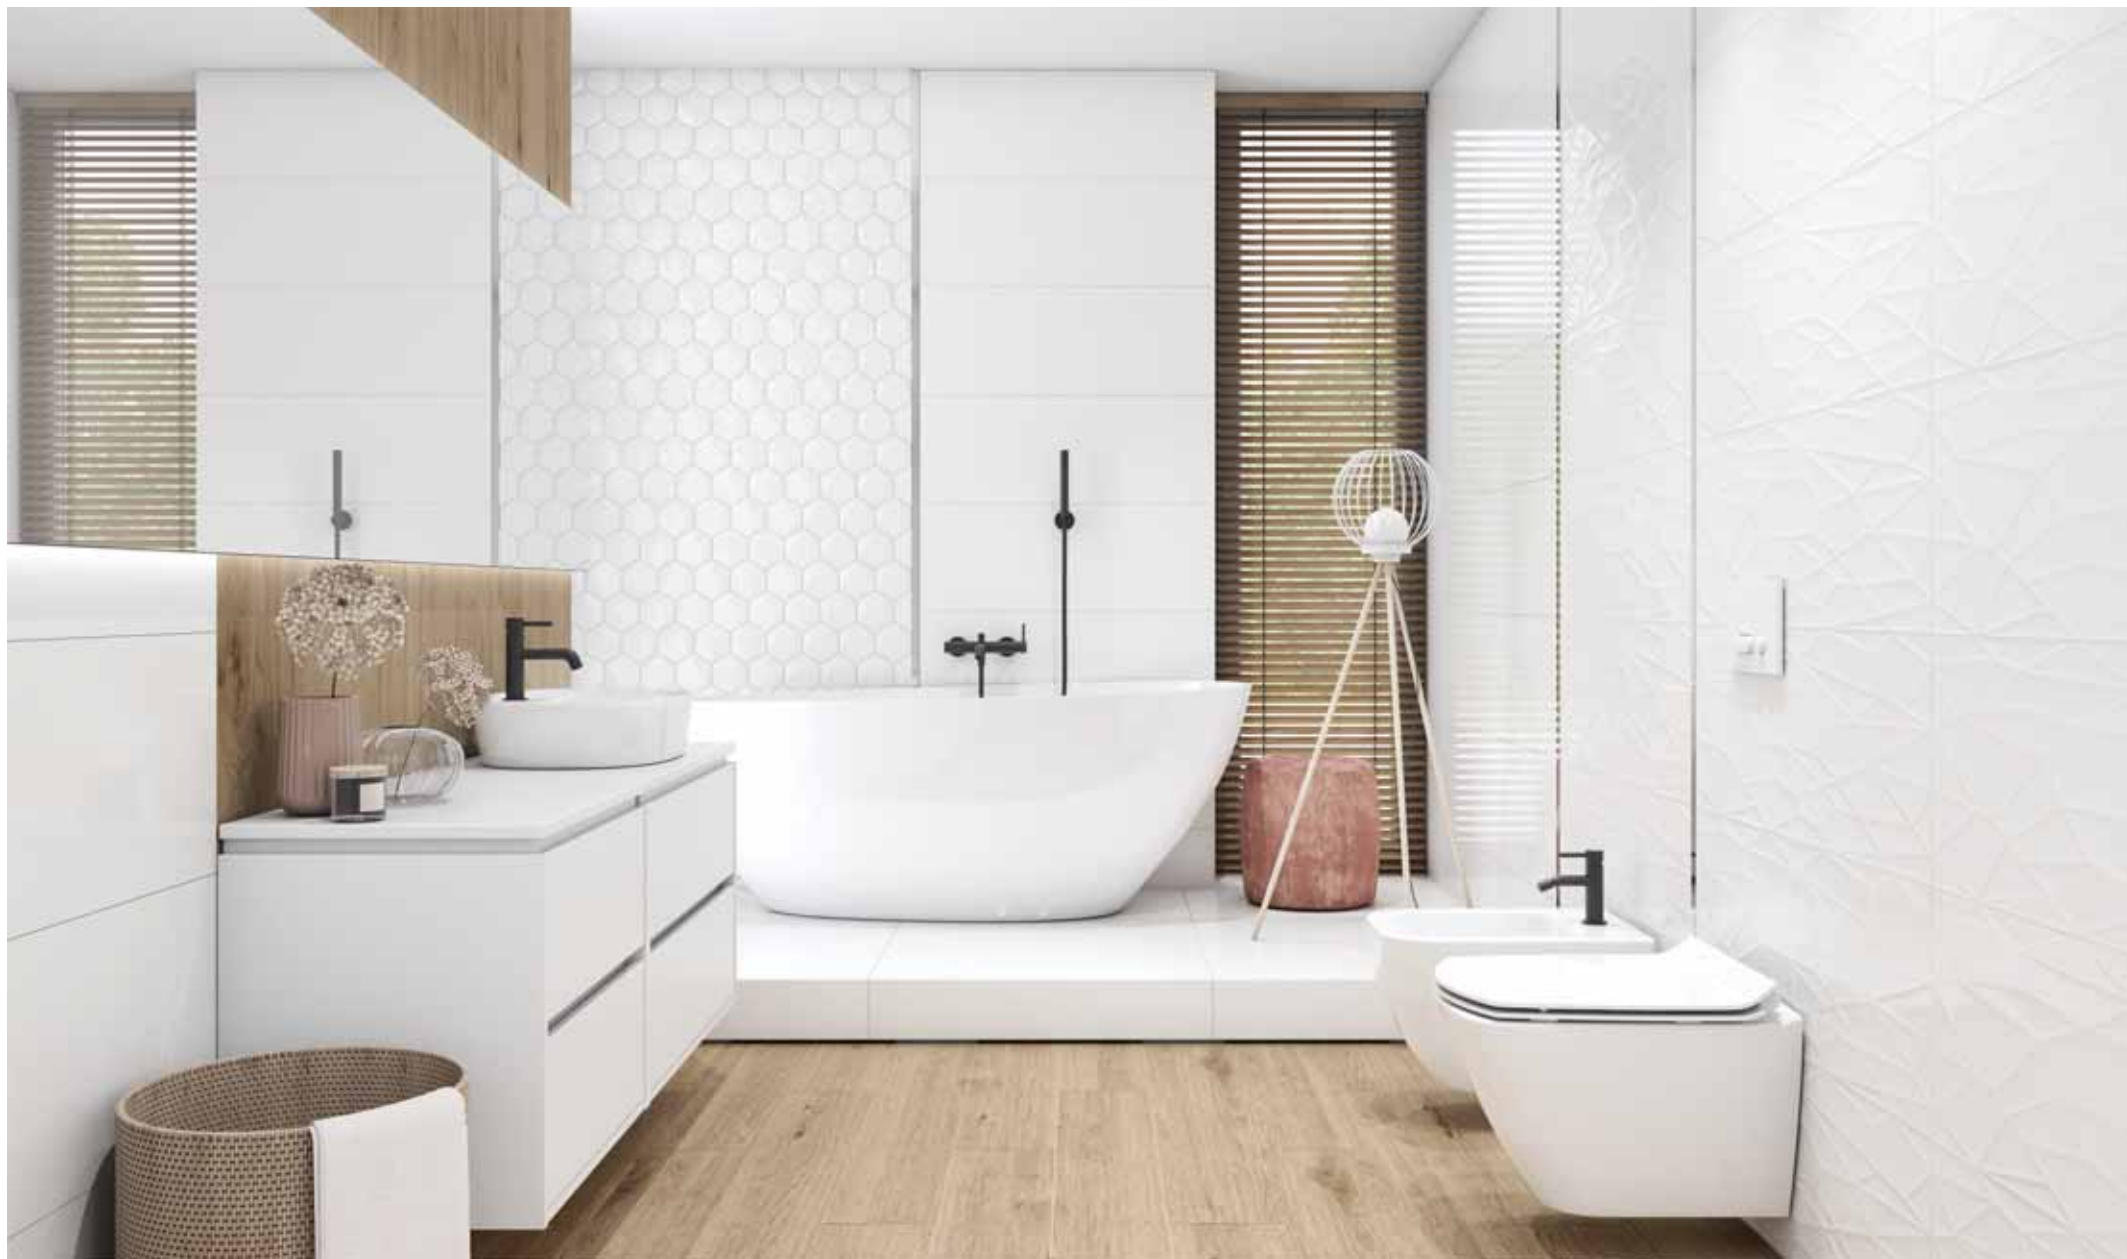

1 opak. = 20 szt.
POLYSK

mozaika ścienna 1 opak. = 0,58 m²
Palacio 264x246x10 mm R MAT+POLYSK

plytka gresowa
Palacio ivory 598x598x8 mm

1 opak. = 1,79 m²
IV R MAT ✪

POLARE

898x328

plytka ścienna
Polare white 898x328x10 mm