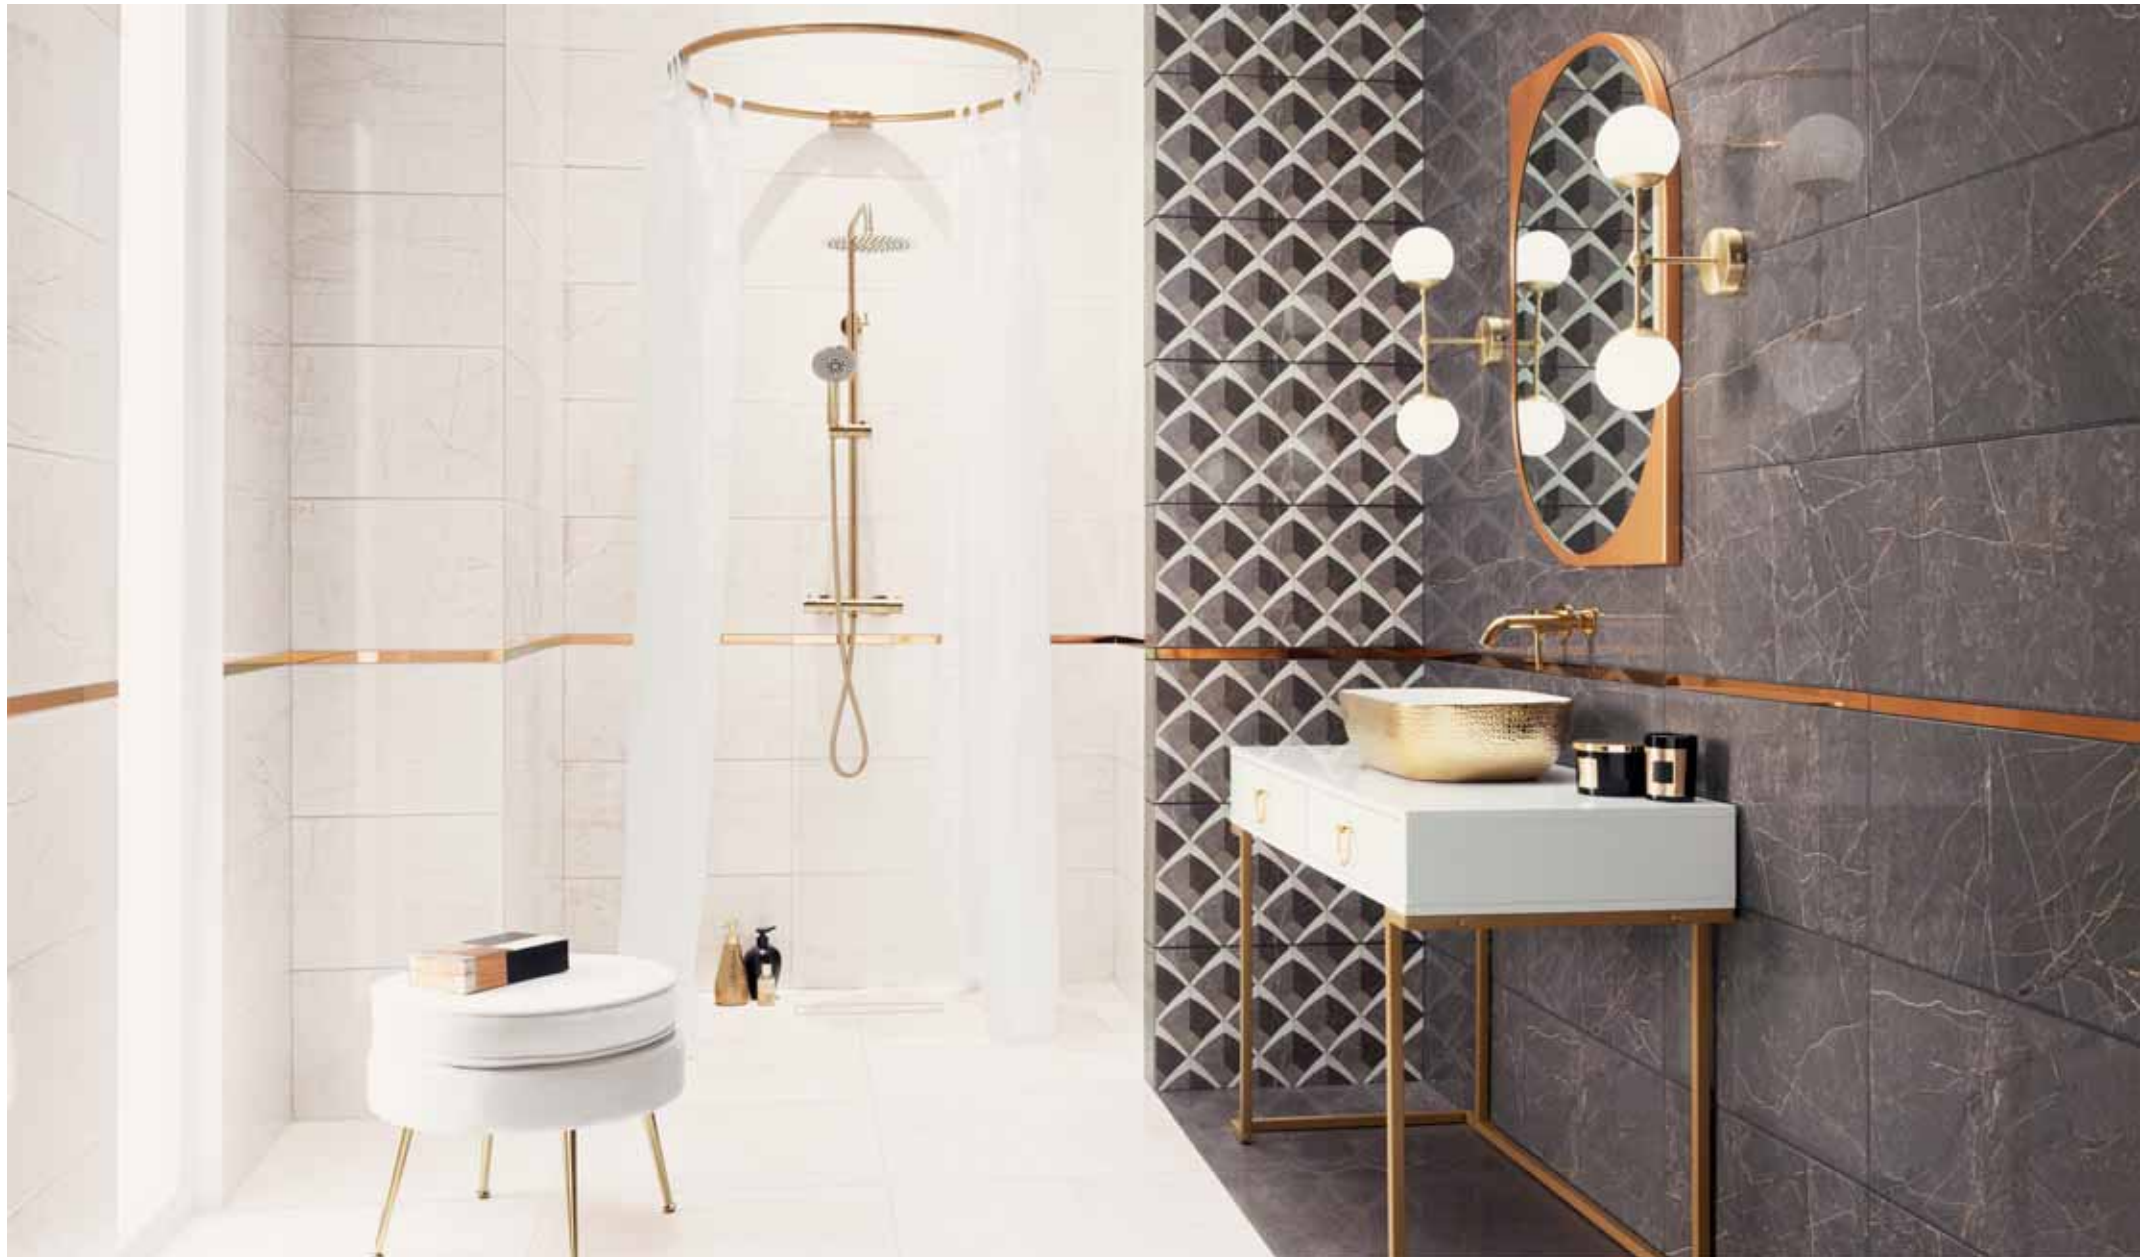

OPIUM

608x308