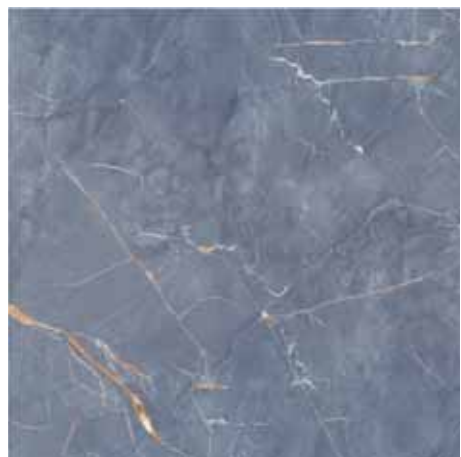

Płytki ścienna **Chic Stone white**
608x308 mm

Płytki ścienna **Chic Stone blue**
608x308 mm

Dekor ścienny **Chic Stone geo**
608x308 mm

Dekor ścienny **Chic Stone**
608x308 mm

Płytki gresowa **Chic Stone blue LAP**
598x598 mm