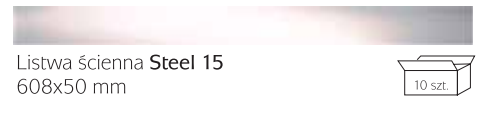

Płytko ścienna **Velvetia patch B STR**
608x308 mm