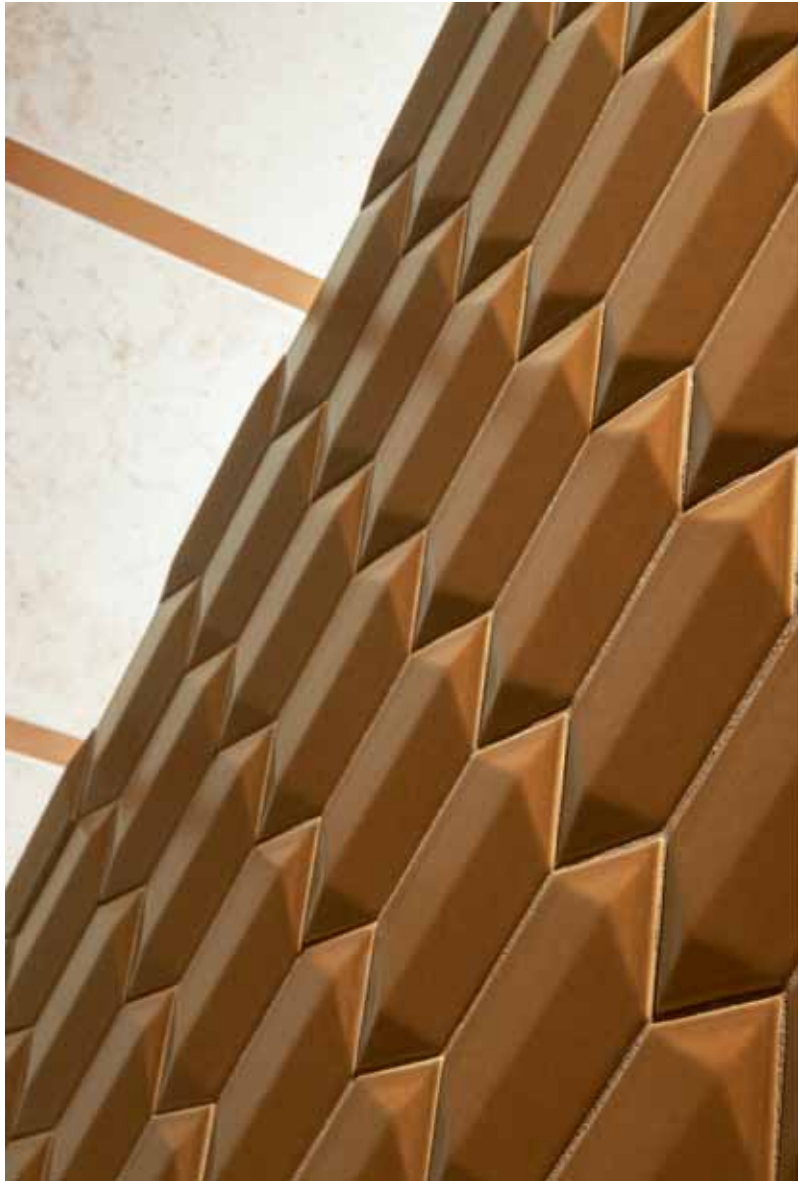

Płytki ścienna
Bihara beige hex
125x110 mm

Dekor ścienny
Bihara gold hex
125x110 mm

FLORAL STONE

Ręcznie malowany wzór liści przynosi nas w tropikalne klimaty. W tle delikatny kamień w ciepłym odcieniu beżu subtelnie połyskuje, odbijając światło. Kolonialny duch kolekcji podkreśla rdzawy kolor złotej mozaiki i listwy.