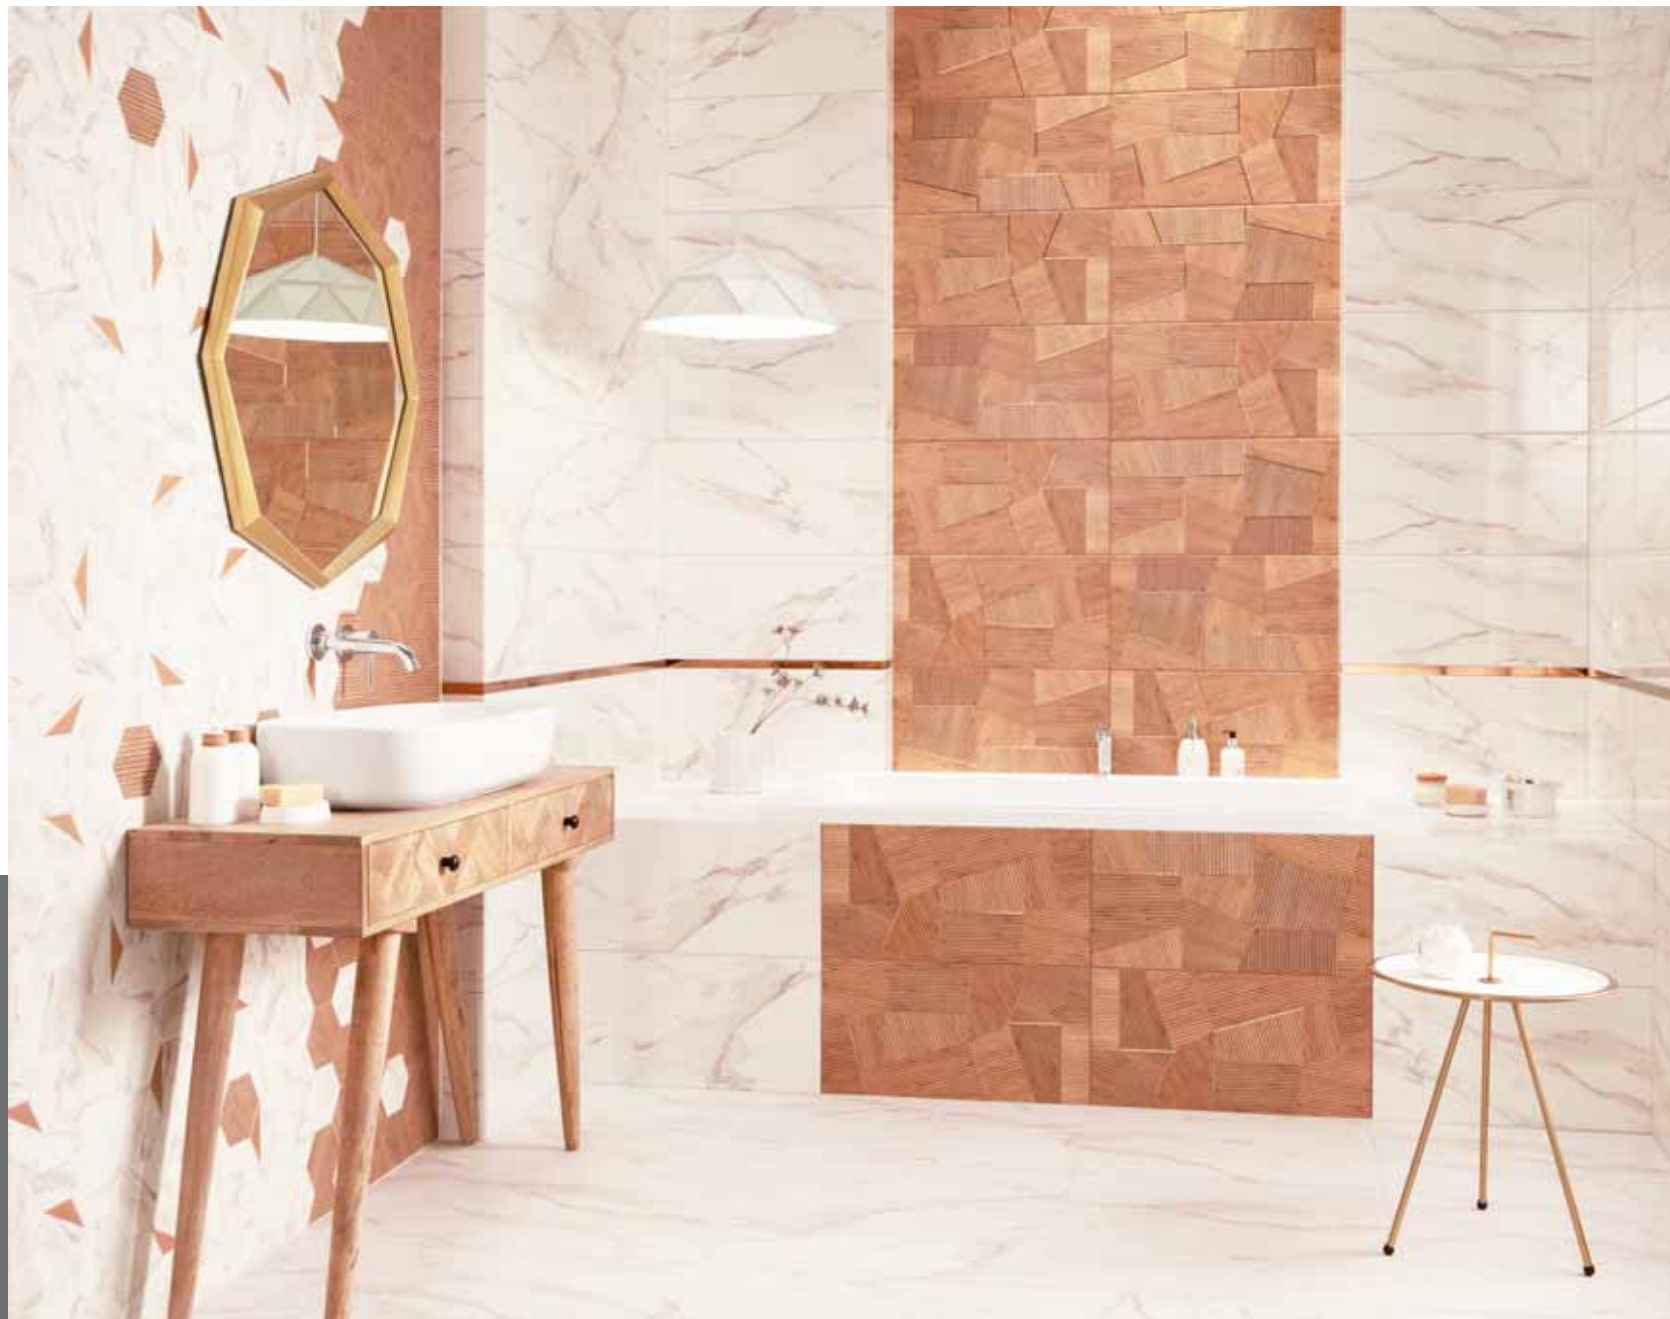

Dekor ścienny 2-elementowy **Velvetia flower**
608x618 mm

Płytki gresowa **Estrella wood beige STR**
598x148 mm

Płytki gresowa **Estrella gold STR**
598x148 mm

FLARE

Carrara mieniąca się złotymi odcieniami w połączeniu z nowoczesnym drewnem to recepta na nietuzinkowe wnętrza. Geometria drewnianego dekoru pozwoli stworzyć wnętrza jak w SPA. Heksagonalne dekoracje, wyróżniające się z delikatnego tła płytek bazowych, uczynią zaś strefę relaksu i komfortu nieco bardziej awangardową.

Płytką ścienna **Flare white**
608x308 mm

Dekor ścienny **Flare wood**
608x308 mm

Płytką ścienna **Flare white hex**
125x110 mm

Płytką ścienna **Flare wood hex**
125x110 mm

Listwa ścienna **Copper glossy**
608x23 mm