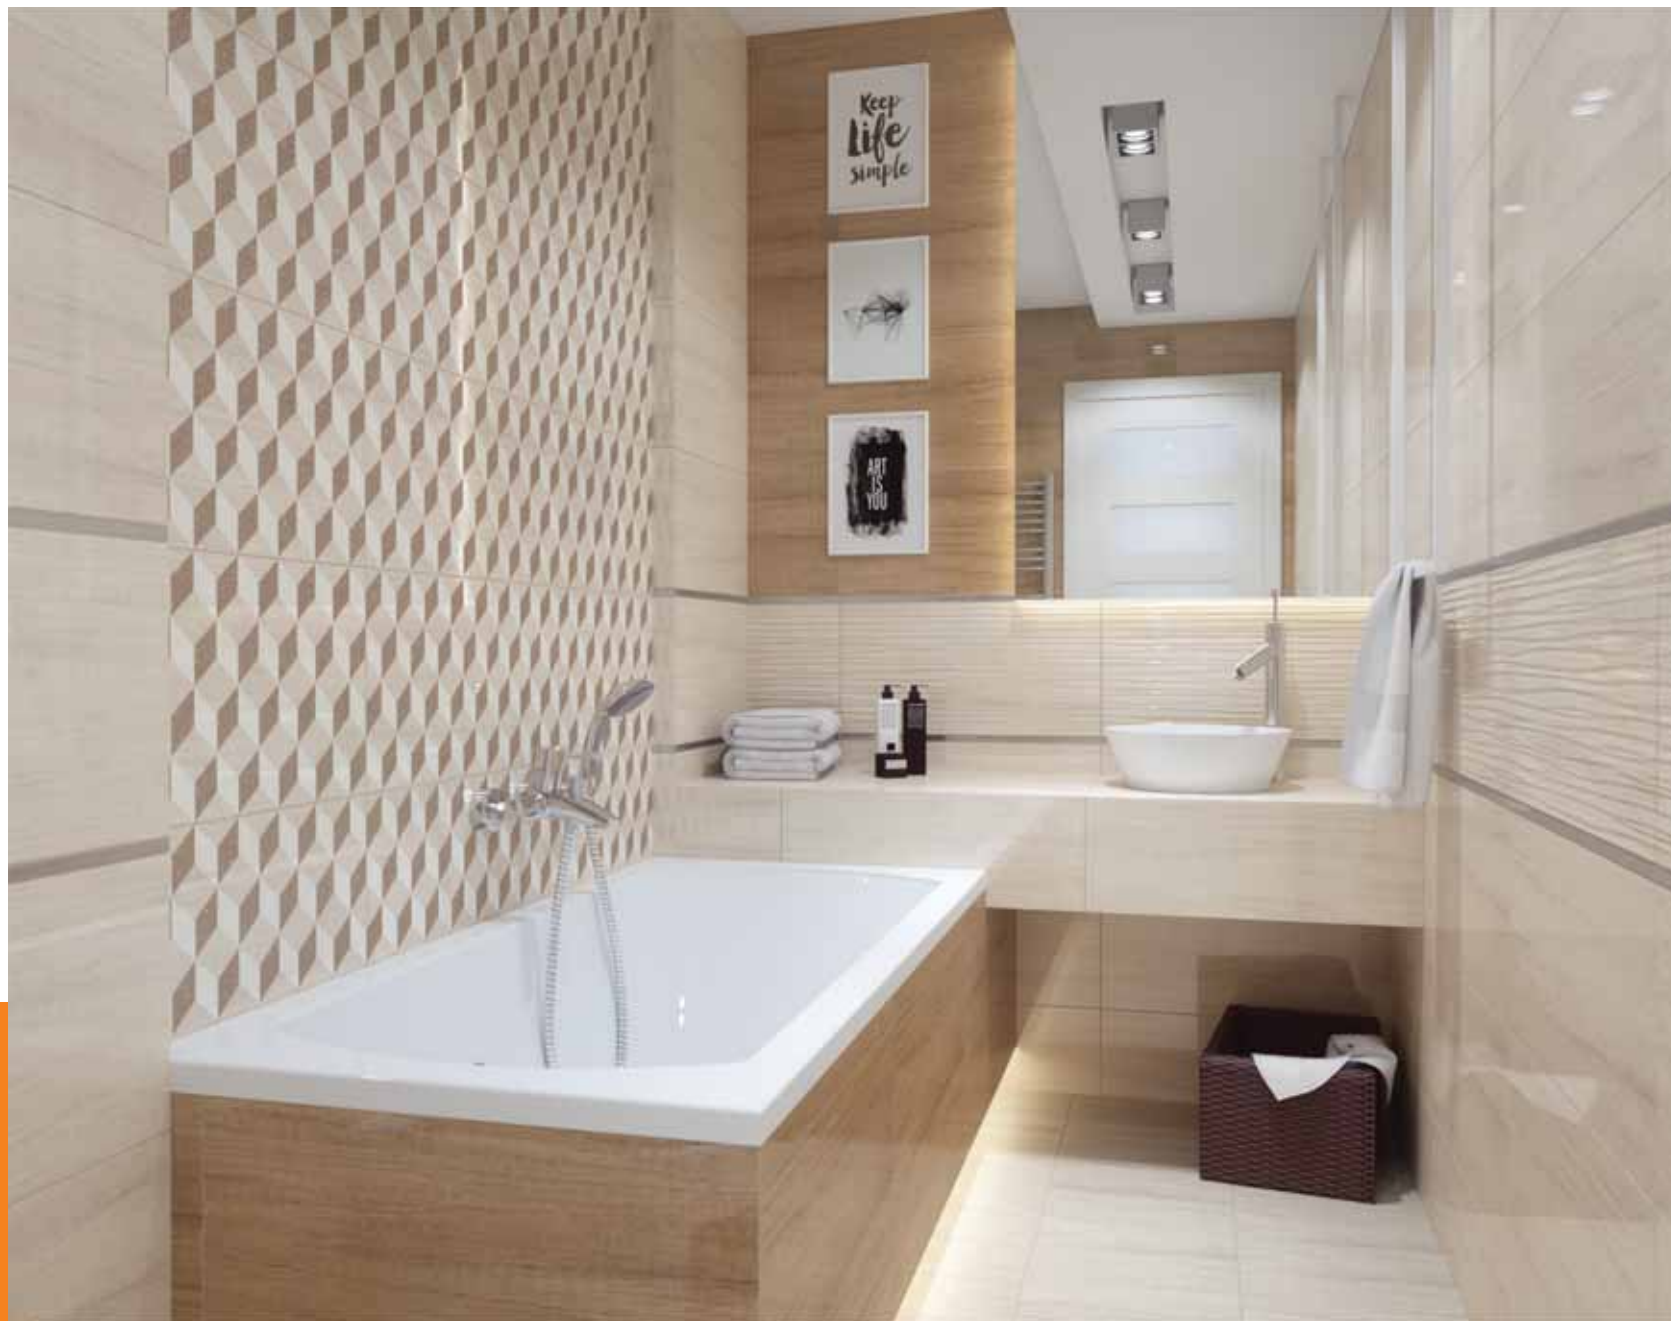

Płytki ścienna Fiorino beige
608x308 mm

Listwa ścienna Gold MAT 2
608x23 mm

Dekor ścienny 2-elementowy Fiorino
608x618 mm

Płytki gresowa Fiorino beige
448x448 mm

Mozaika ścienna Fiorino
298x298 mm

PINETA

Delikatne i ciepłe odcienie beżu czy brązu to wybór dla tych, którzy cenią jasne i przytulne wnętrza. Charakteru łazience dodaje mocny akcent geometrycznej dekoracji i delikatnej struktury.

Płytki ścienna **Pineta beige**
608x308 mm

Płytki ścienna **Pineta brown**
608x308 mm

Płytki ścienna **Pineta beige STR**
608x308 mm

Dekor ścienny **Pineta modern beige**
608x308 mm

Płytki gresowa **Margot beige**
598x598 mm