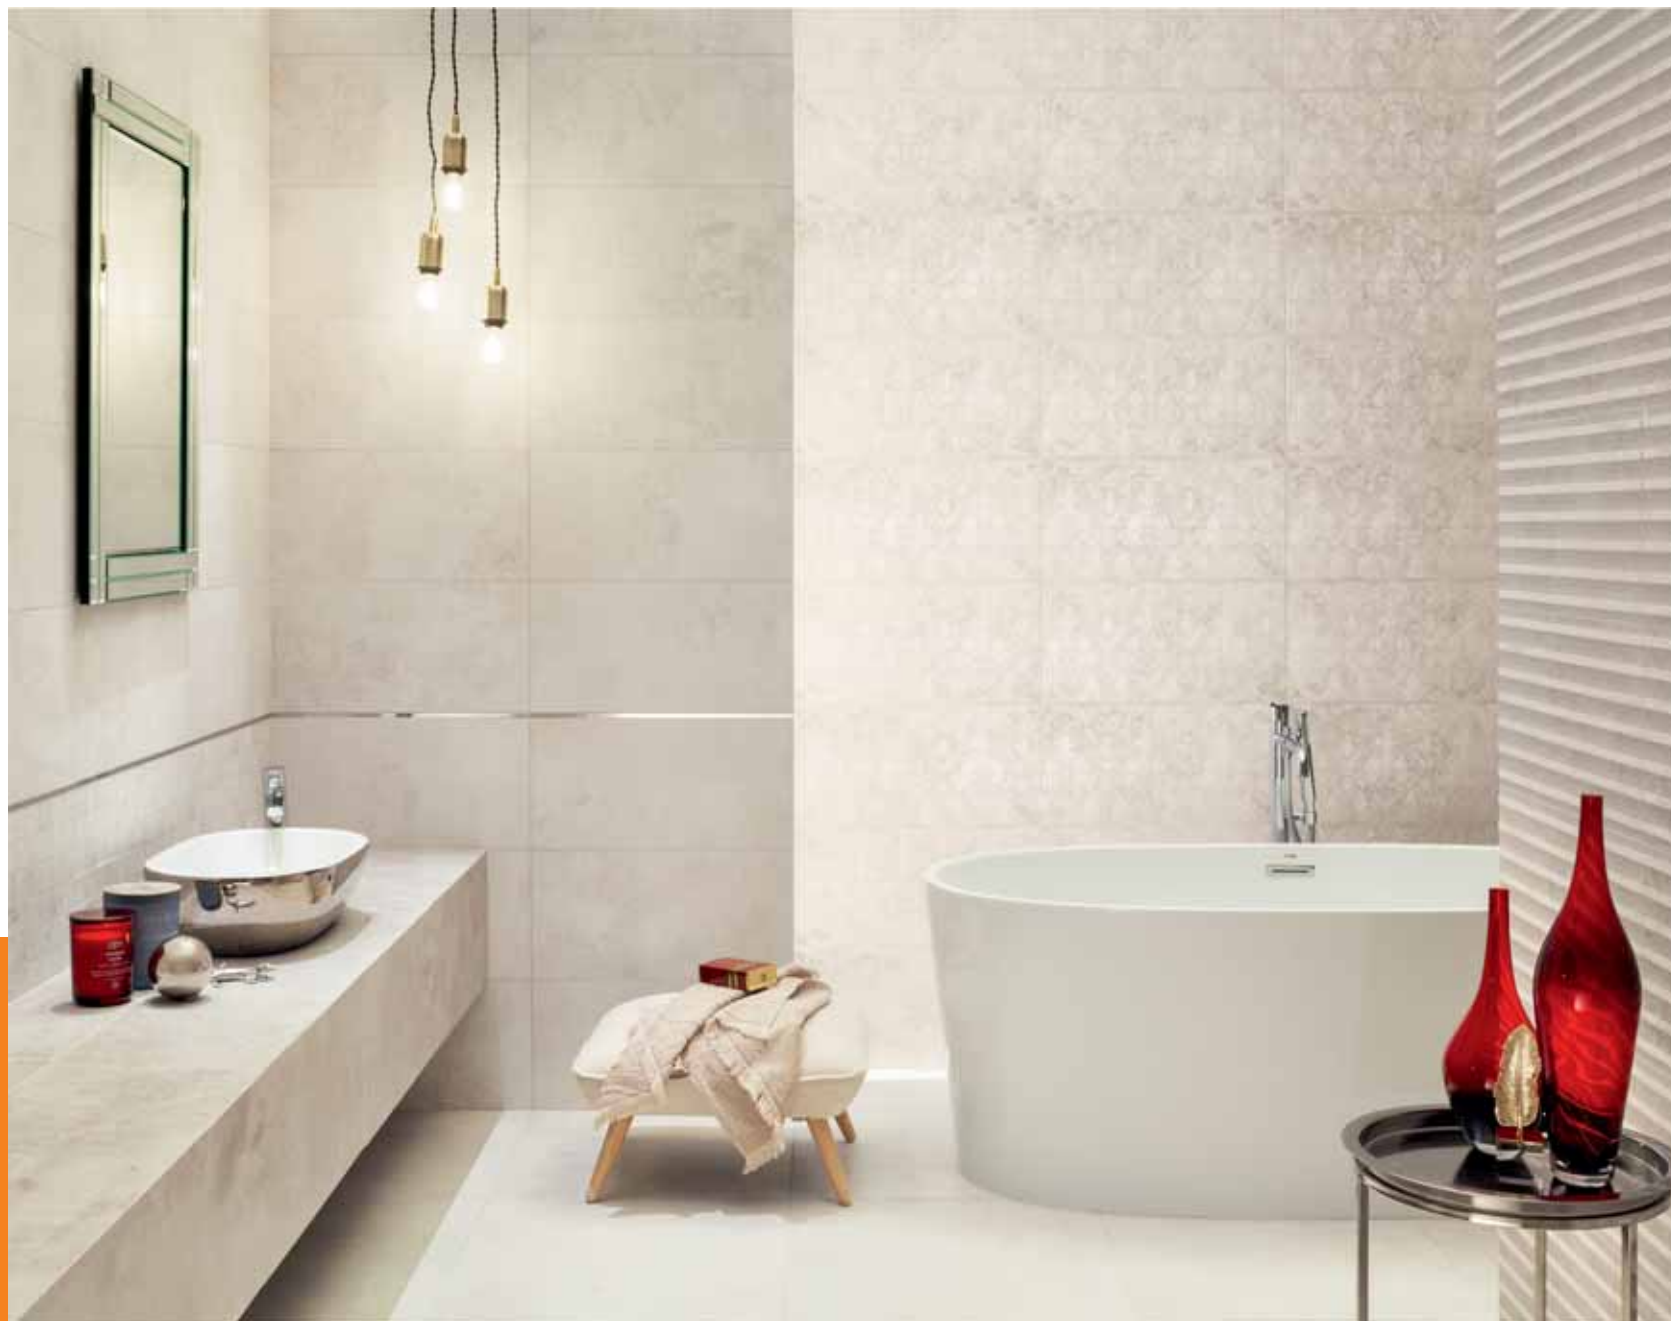

Płytki ścienna
Finestra white
748x298 mm

Płytki ścienna
Finestra white STR
148x148 mm

Listwa ścienna
Steel 18
748x23 mm

Płytki gresowa **Neutral grey**
598x598 mm

NEUTRAL

Szara, spokojna łazienka może być ciepła i przytulna. Dodatki w wyrazistych kolorach pozwolą, by całość nabrała przyjemnego wyrazu a delikatny wzór dekoracyjnego ornamentu nadaje nutę elegancji. W takiej łazience można się zrelaksować i poczuć jak w spa.