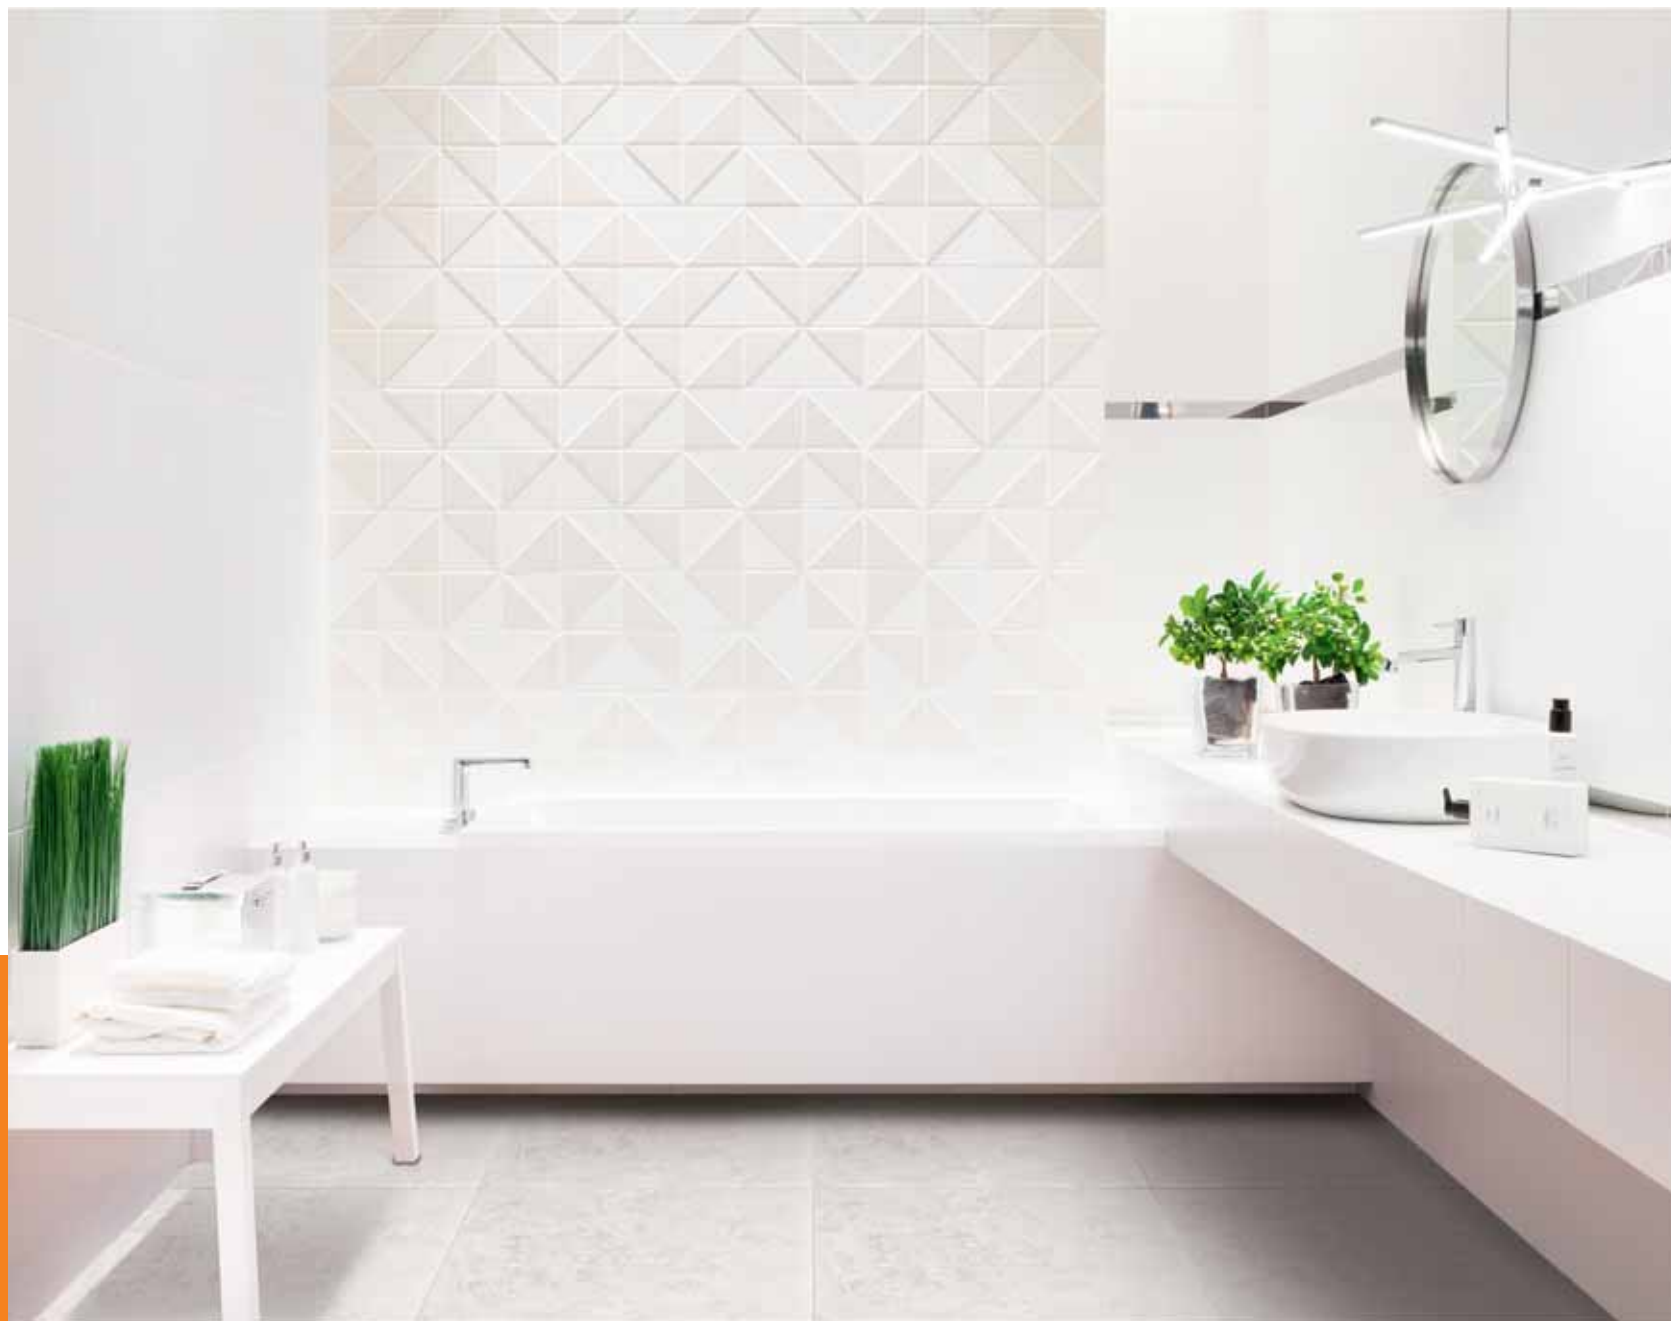

FINESTRA

Czysta forma bieli okraszona geometryczną strukturą. Dla tych, którzy poszukują spokoju w kolorze i tonacji ale i nieszablonowej dekoracji.