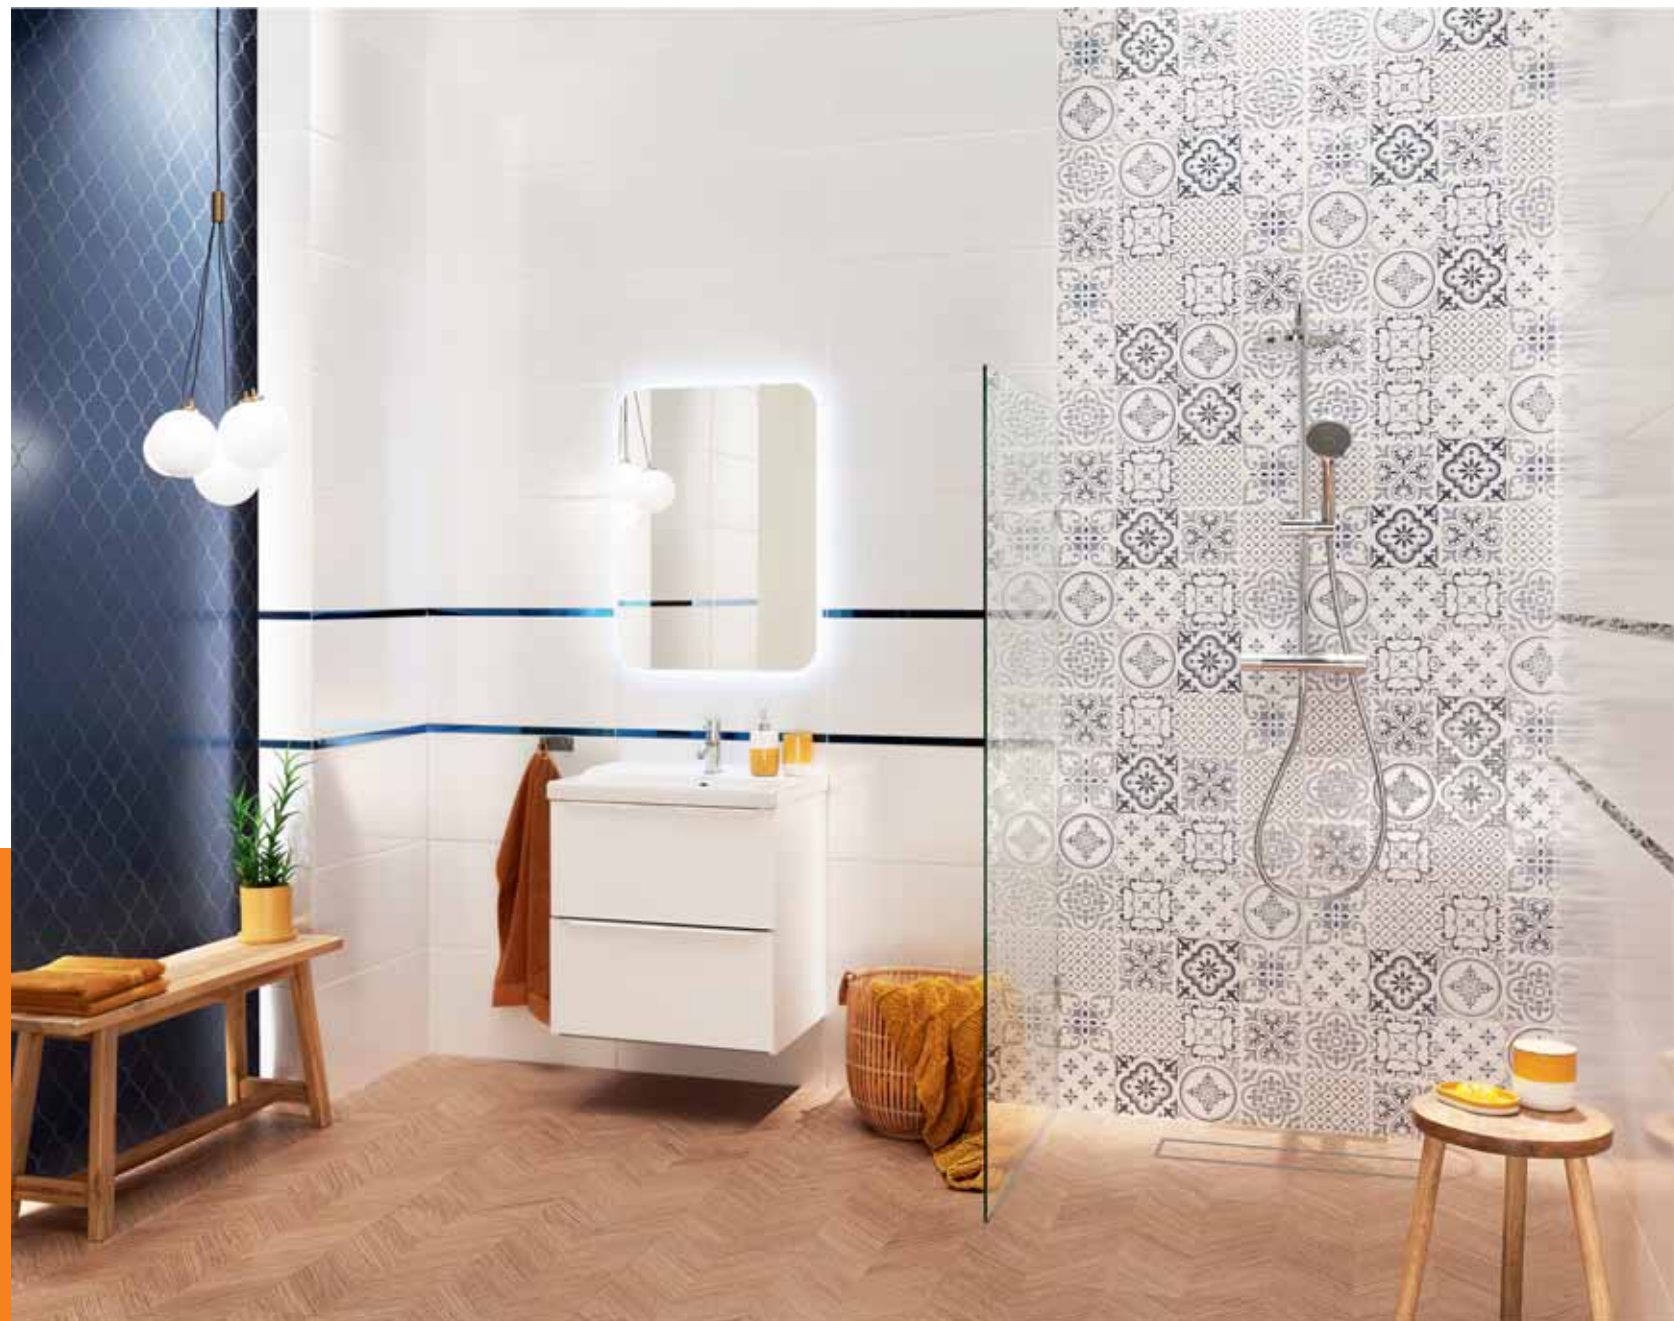

Płytki ścienna
Neutral beige
598x298 mm

Płytki ścienna
Neutral brown
598x298 mm

Płytki ścienna
Neutral beige bar
237x78 mm

Listwa ścienna
Neutral gold
598x23 mm

Płytki ścienna
Neutral beige patchwork
598x298 mm

Płytki gresowa **Neutral beige**
598x598 mm

PERLINA

Śródziemnomorski klimat łazienki przywoła miłe wspomnienia z wakacji. Perłowe białe płytki przypomną mieniące się bielą domy w wąskich uliczkach a niebieskie wzory dekoracji i mozaiki nawiążą do motywów rustykalnego, a jednocześnie artystycznego wykończenia. Całość uzupełni podłoga w jodełkę będącą odniesieniem do wszechobecnych drzew oliwnych.