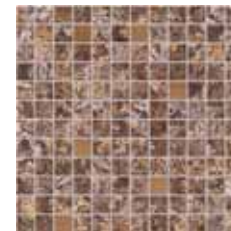

Płytki ścienna Fiorino beige
608x308 mm

Listwa ścienna Gold MAT 2
608x23 mm

Dekor ścienny 2-elementowy Fiorino
608x618 mm

Płytki gresowa Fiorino beige
448x448 mm

Mozaika ścienna Fiorino
298x298 mm

PINETA

Delikatne i ciepłe odcienie beżu czy brązu to wybór dla tych, którzy cenią jasne i przytulne wnętrza. Charakteru łazience dodaje mocny akcent geometrycznej dekoracji i delikatnej struktury.