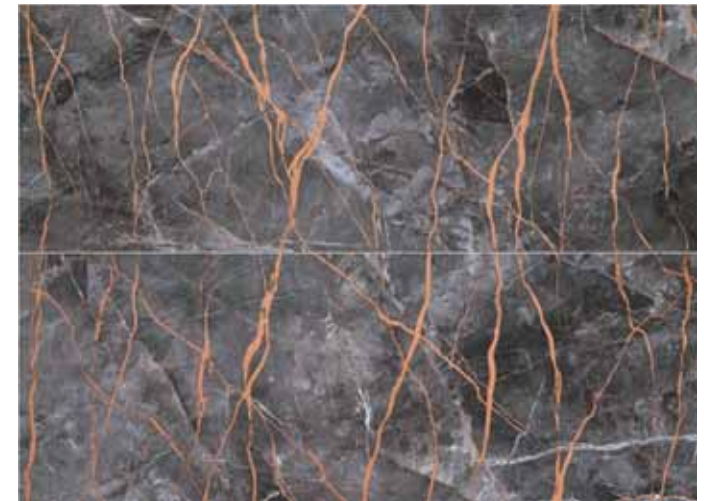

dekor ścienny 2-elementowy
Margaret graphite 898x658x10 mm

1 opak. = 1 szt.
R POLYSK