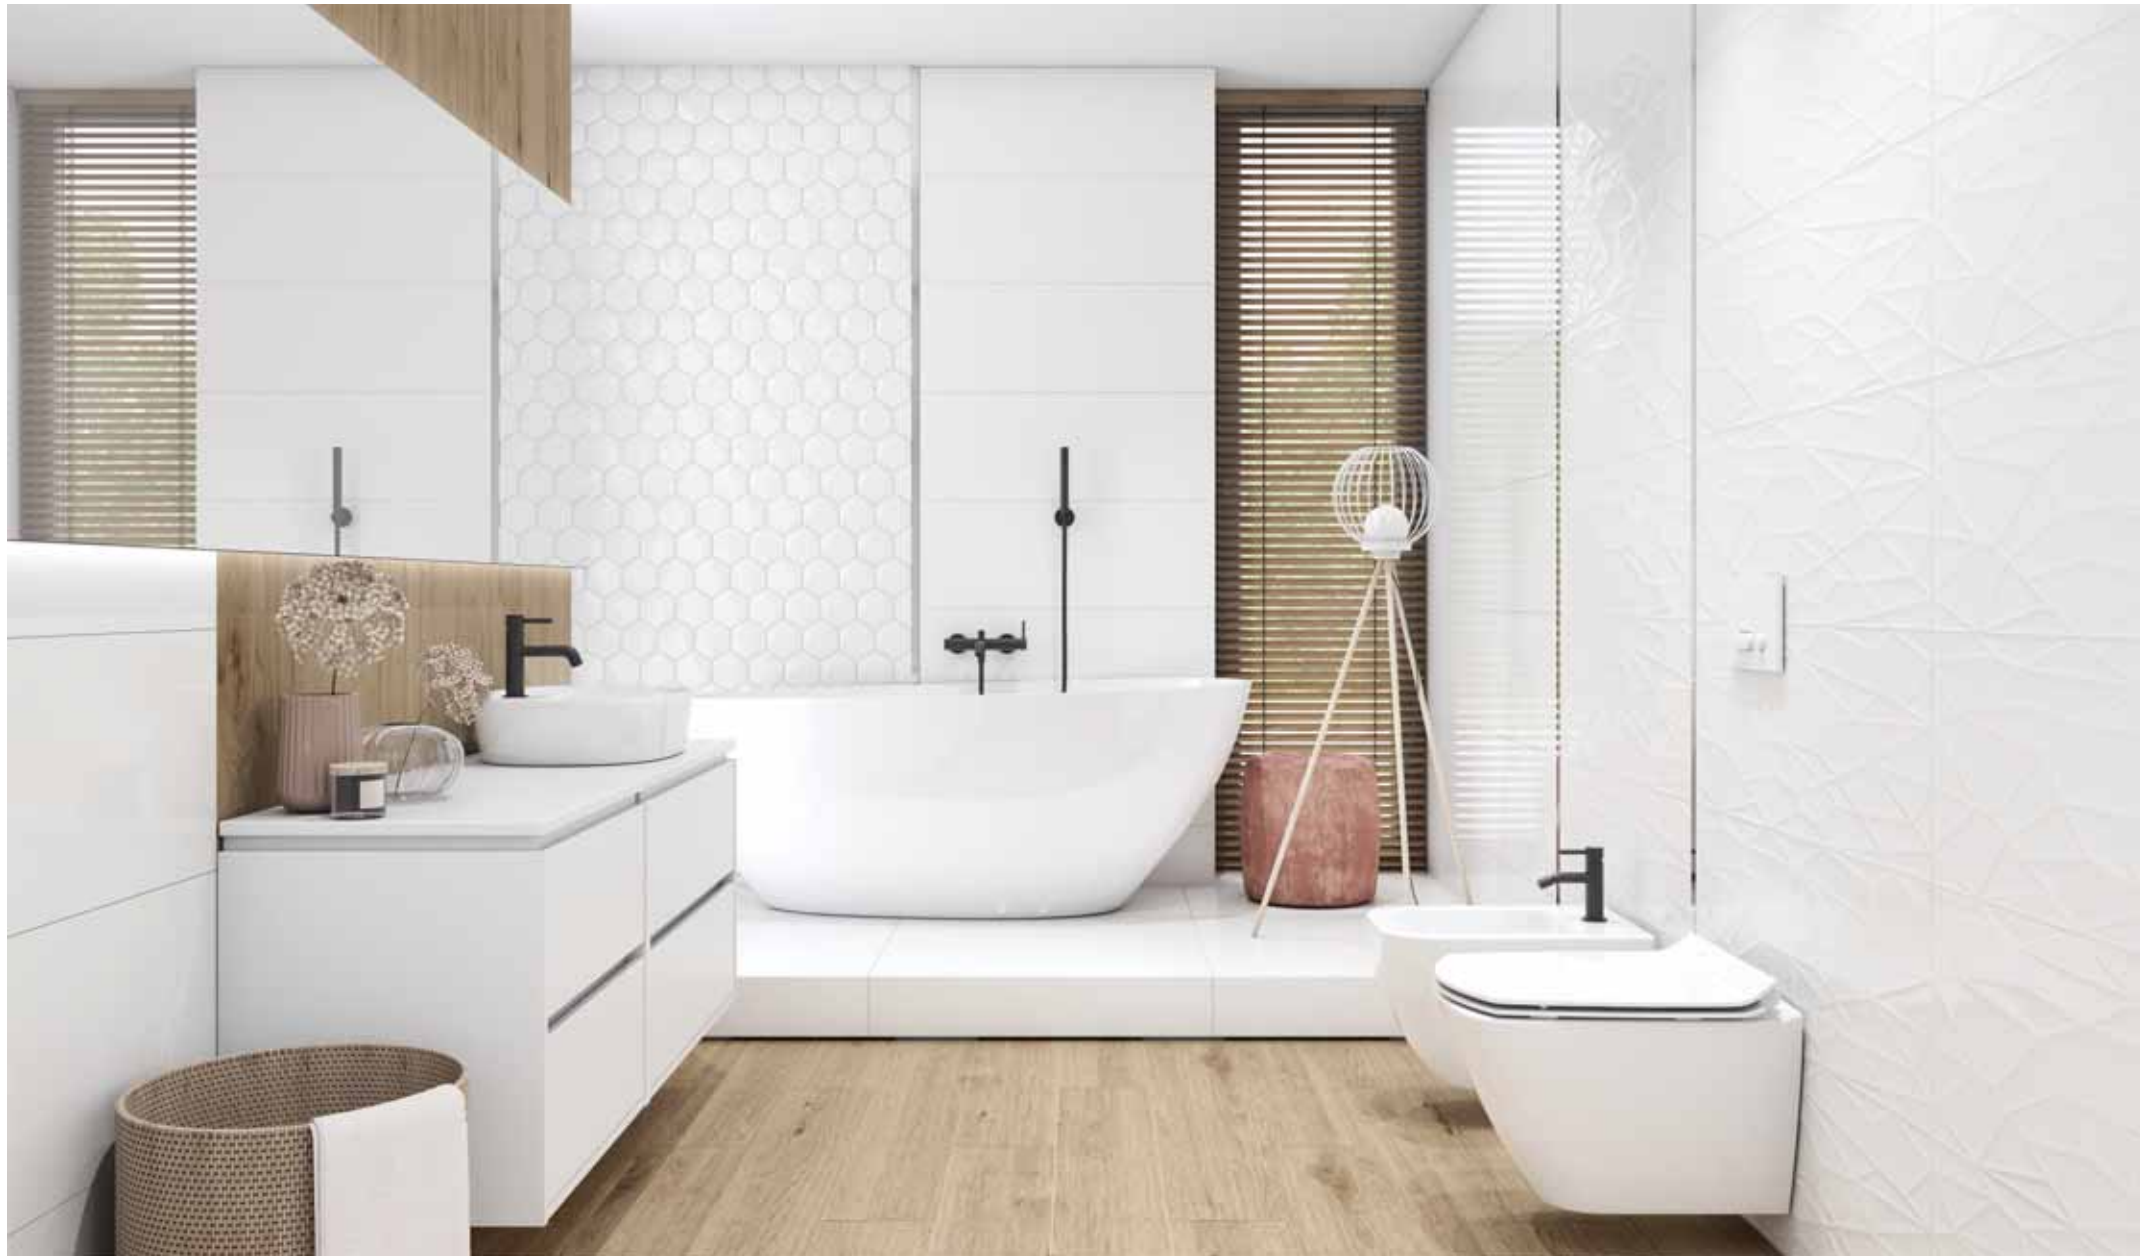

1 opak. = 6 szt.
R POLYSK

listwa ścienna
Steel gold POL 898x23x10 mm

1 opak. = 18 szt.
POLYSK

plytka gresowa
Fargo gold 598x148x8 mm

1 opak. = 1,17 m²
III R R9A MAT ❄️

ORIGAMI

898x328

plytka ścienna
Origamiwhite 898x328x10 mm