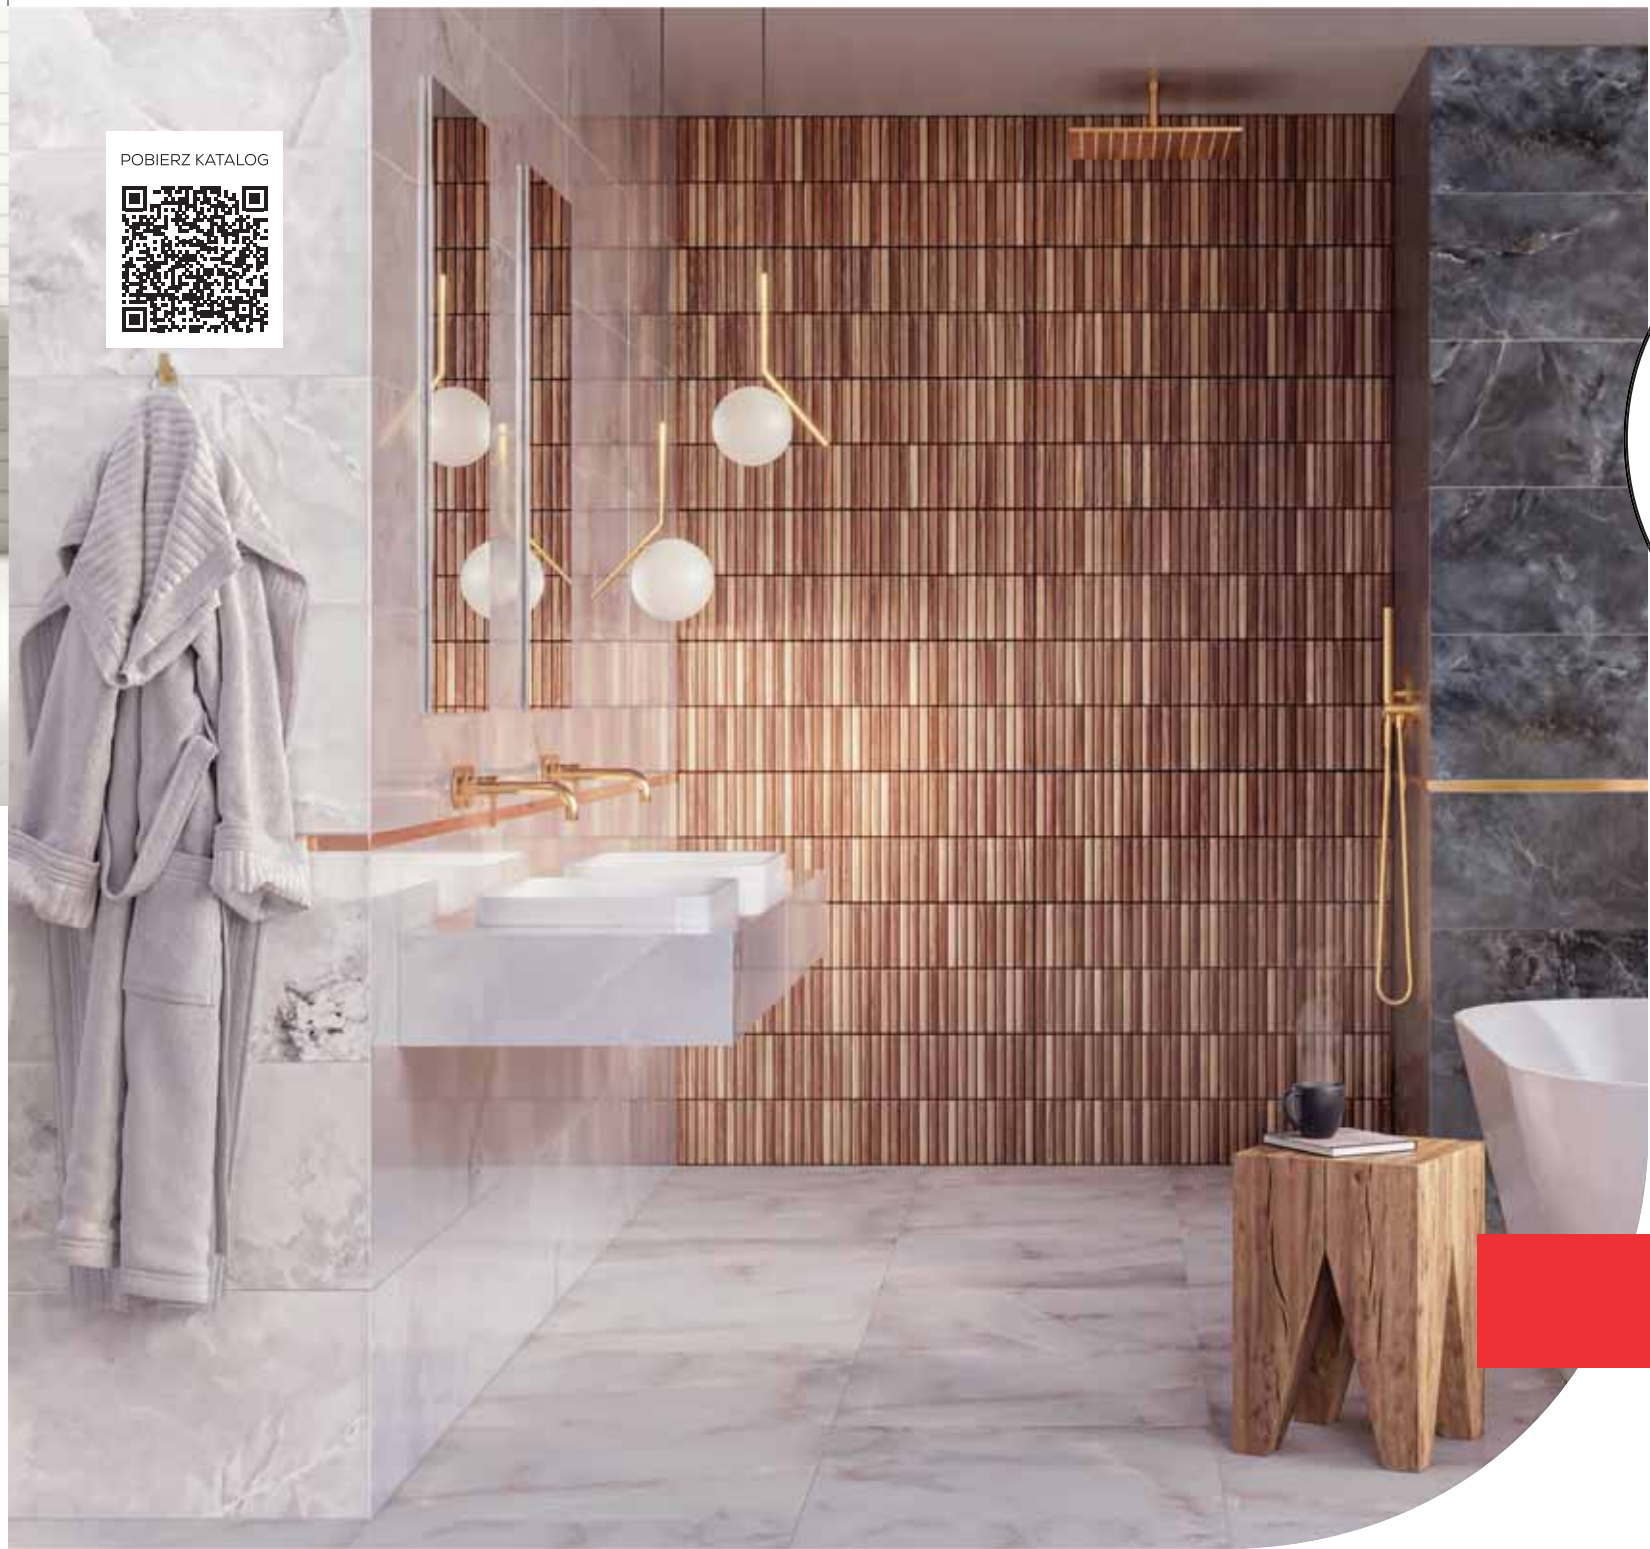

POBIERZ KATALOG

ARTE

CERAMIKA TUBĄDZIN
DLA

KOMFORT

ALABASTER SHINE

1198x598

plytka gresowa
Alabaster Shine 1198x598x8 mm

1 opak. = 1,43 m²
IV R9