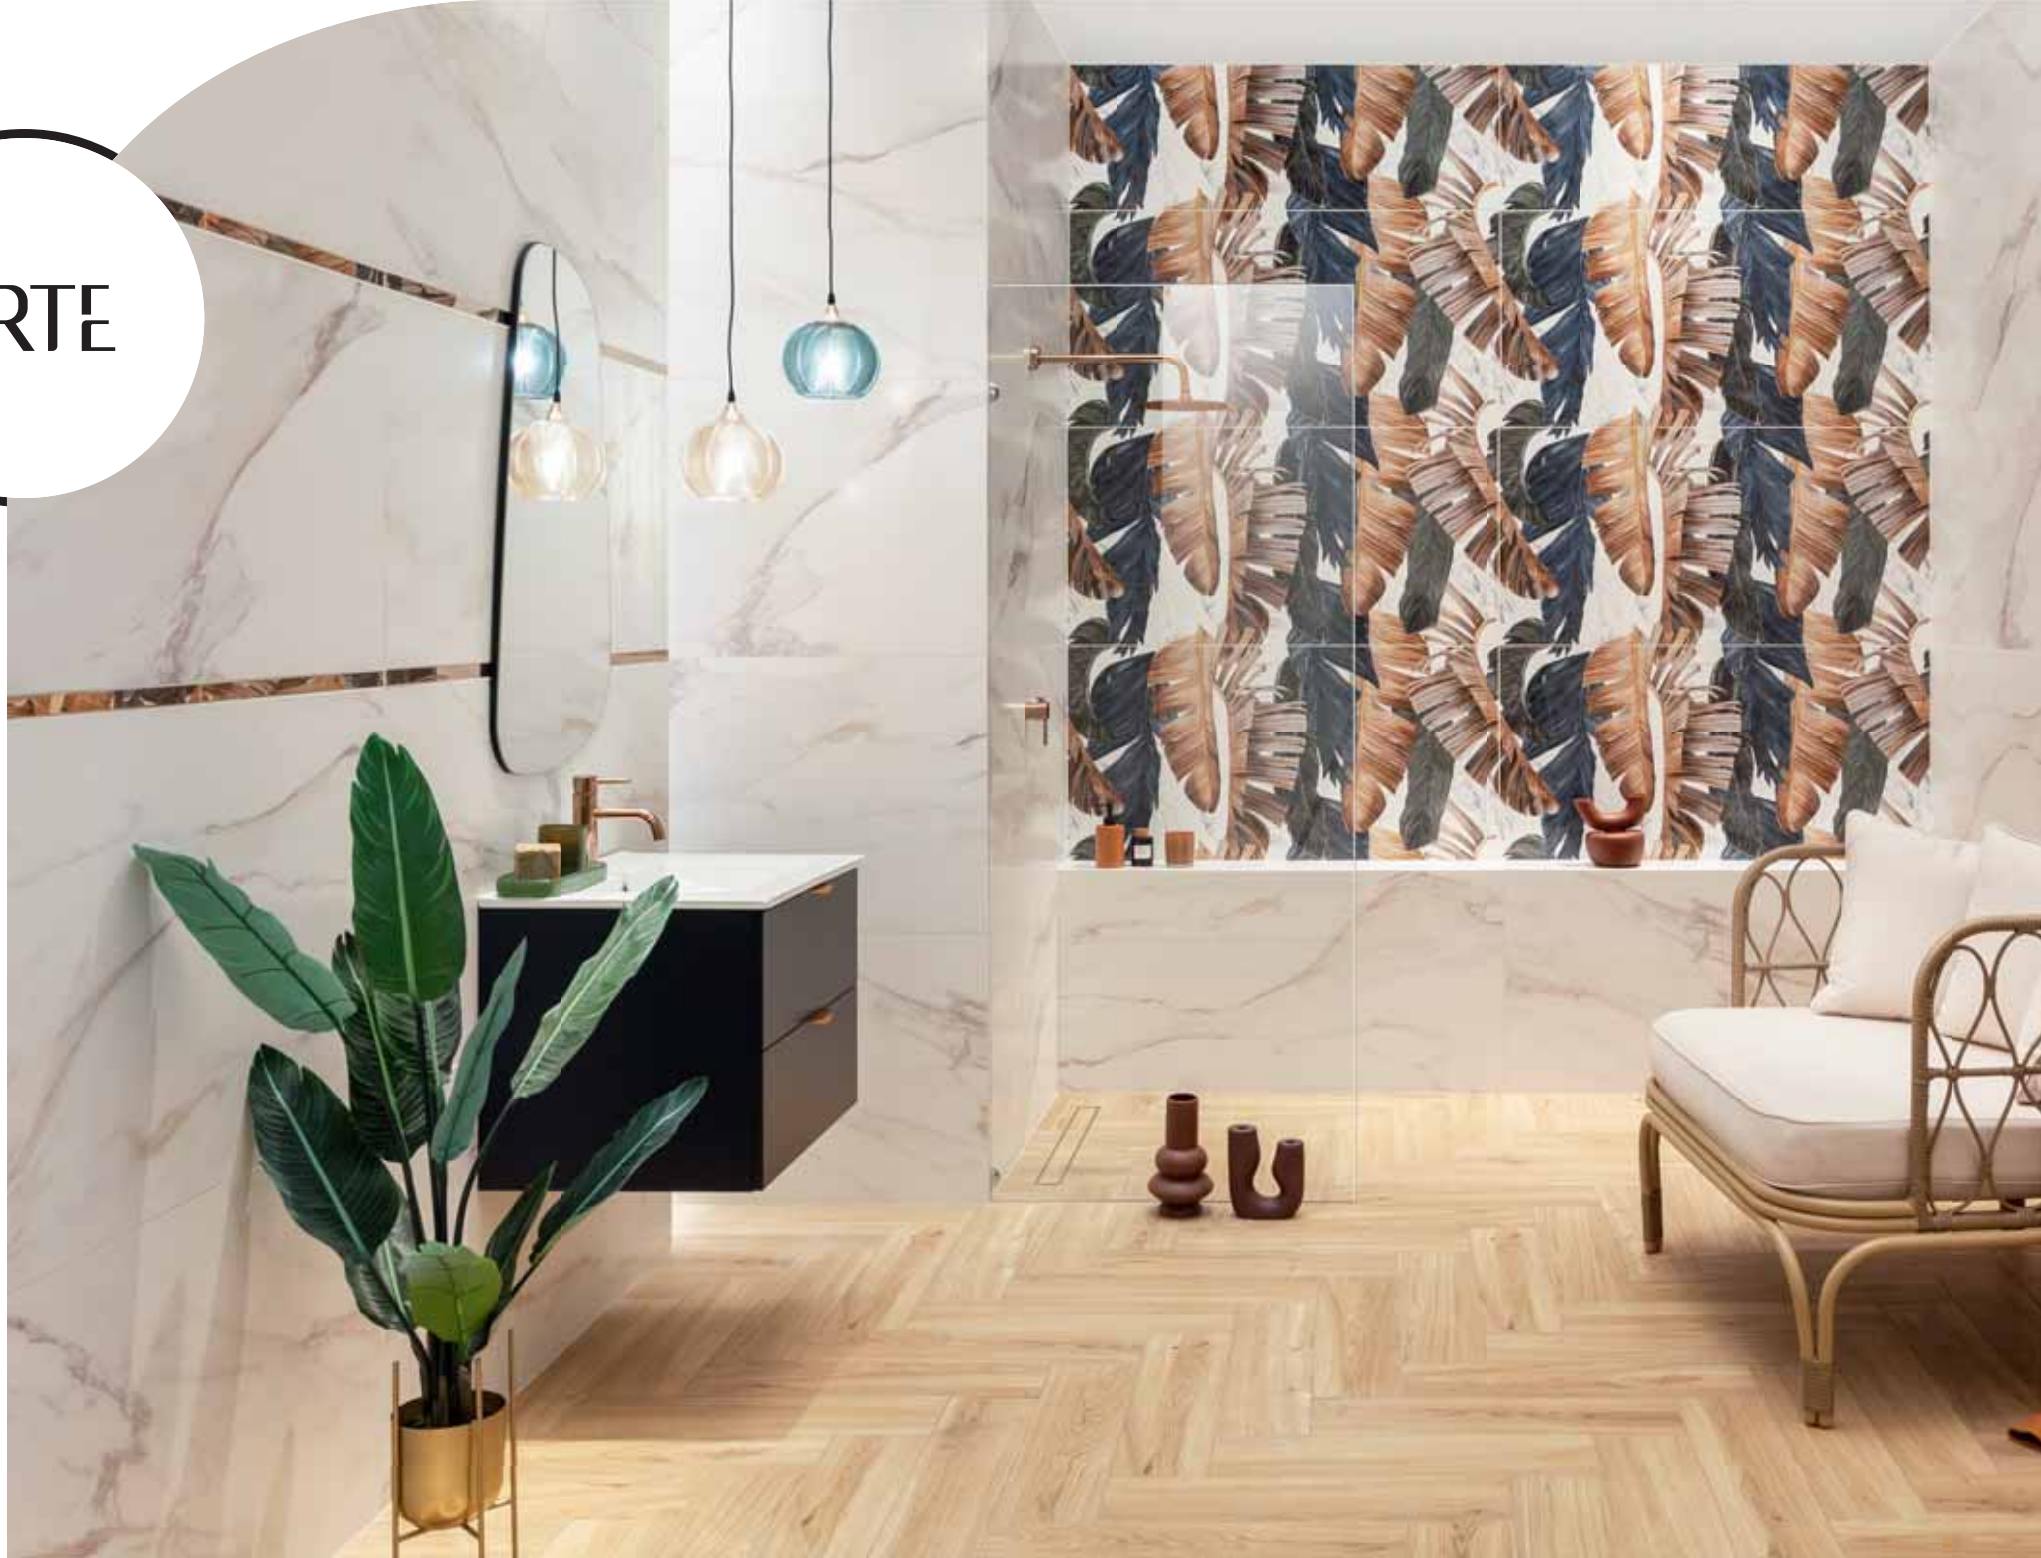

ARTE

MISTERIA / ARTE Grande