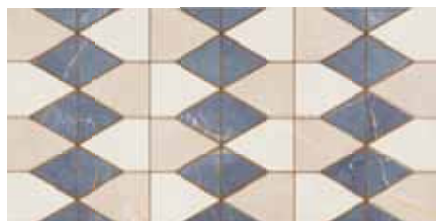

CHIS STONE

DEKOR ŚCIENNY

608×308/10 mm

6 szt.