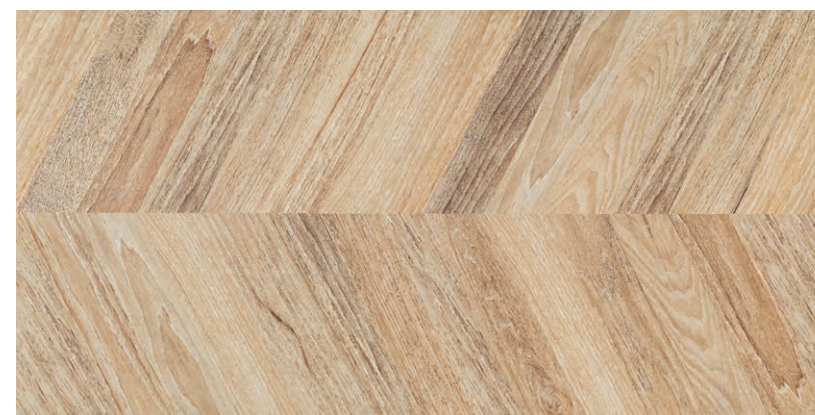

STEEL COPPER 3
WALL STRIP 898 x 23 /10 mm
GLOSS 18 pcs.

HASS BROWN
GRES TILE 1198 x 598 /8 mm
MATT **R** **IV R9** 1,43 m²