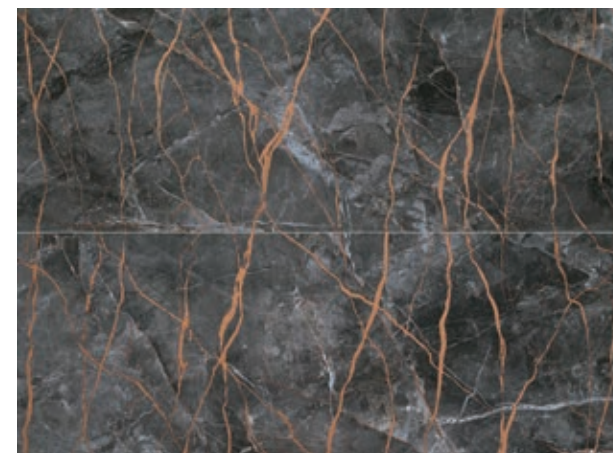

GLOSS 18 pcs.

MARGARET GRAPHITE

WALL TILE 898 x 328 / 10 mm

GLOSS 1,77 m²

MARGARET WHITE

WALL TILE 898 x 328 / 10 mm

GLOSS 1,77 m²

MARGARET