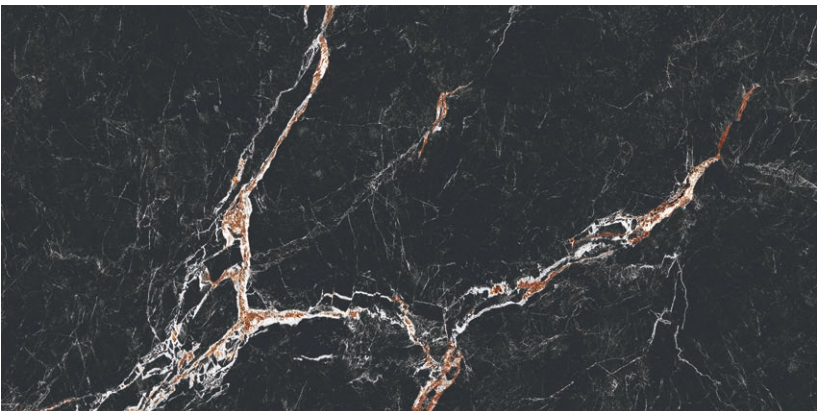

VANILLA BLACK

1198 × 598

STEEL COPPER 4

WALL STRIP 1198 x 23 / 10 mm

GLOSS  16 pcs.

KORI BLACK STR

PORCELAIN TILE 1198 x 598 / 8 mm

MATT    II **R9**  1.43 m²