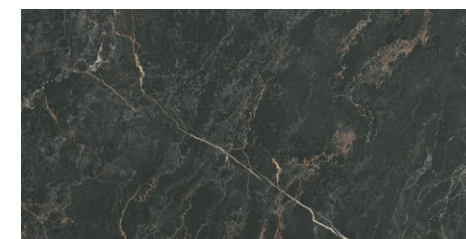

ODEON BROWN

WALL TILE 308 x 608 / 10 mm

GLOSS 112 m²