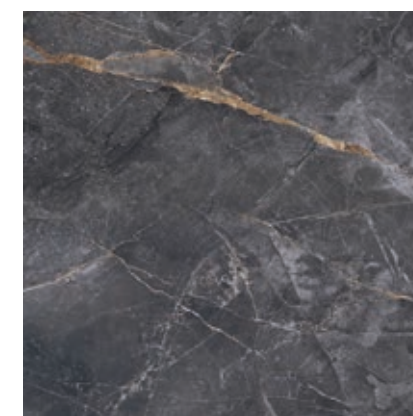

2-ELEMENT WALL DECOR 898 x 658 / 10 mm

GLOSS 1 pc.

MARGARET GEO

WALL DECOR 112 x 98 / 10 mm

GLOSS 60 pcs.

MARGARET WHITE MAT

PORCELAIN TILE 598 x 598 / 8 mm

MATT * 1,79 m²