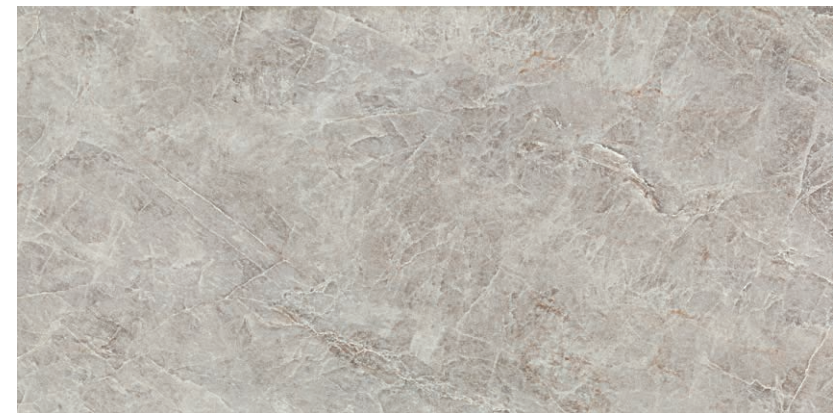

ROOT GREY MAT

PORCELAIN TILE 1198 x 598 / 8 mm

MATT 143 m²