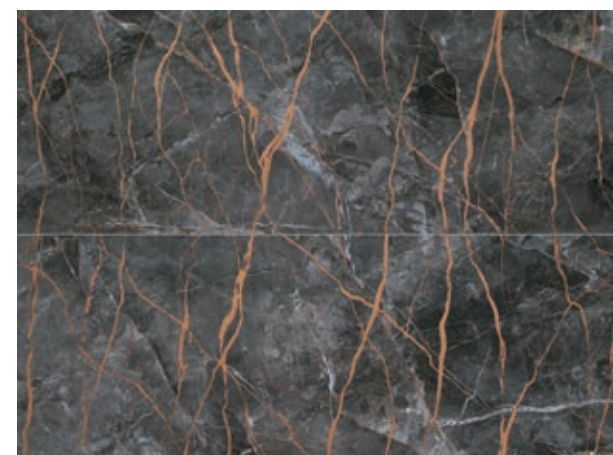

WALL TILE 898 x 328 / 10 mm

GLOSS 1,77 m<sup>2</sup>

**MARGARET WHITE**

WALL TILE 898 x 328 / 10 mm

GLOSS 1,77 m<sup>2</sup>

**MARGARET**

2-ELEMENT WALL DECOR 898 x 658 / 10 mm

GLOSS 1 pc.